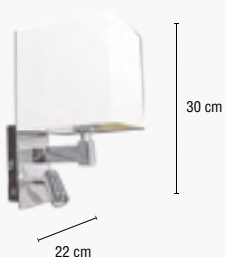

CL-1200-1-LED/CR

F1095-LED/SA

F1092/CR

F1093-LED/CR

LED SECUNDARIO

CÓDIGO	DESCRIPCIÓN	USO	MATERIAL	TERMINADO	POTENCIA	VOLTAJE	IP	TEMP. DE COLOR	BASE	DIMENSIONES
CL-1200-1-LED/CR	Luminaria LED de sobreponer para muro	Interior	Acero	Cromado	12 W	100-240 V~	20	3 000 K	N/A	49 x 7.5 cm
F1095-LED/SA	Luminaria LED con luz dirigitible de sobreponer para muro	Interior	Acero	Satín	3 W	100-240 V~	20	3 000 K	N/A	Base: 6 x 8 cm
F1092/CR	Luminaria con luz LED dirigitible y entrada USB para muro	Interior	Acero/Tela	Cromado	40 W MÁX + 3 W	100-240 V~	N/D	3 000 K (LED)	E27 x1	22 x 30 cm
F1093-LED/CR	Luminaria LED con luz dirigitible de sobreponer para muro	Interior	Acero	Cromado	3 W + 3 W	100-240 V~	20	3 000 K	N/A	12.5 x 12.5 cm