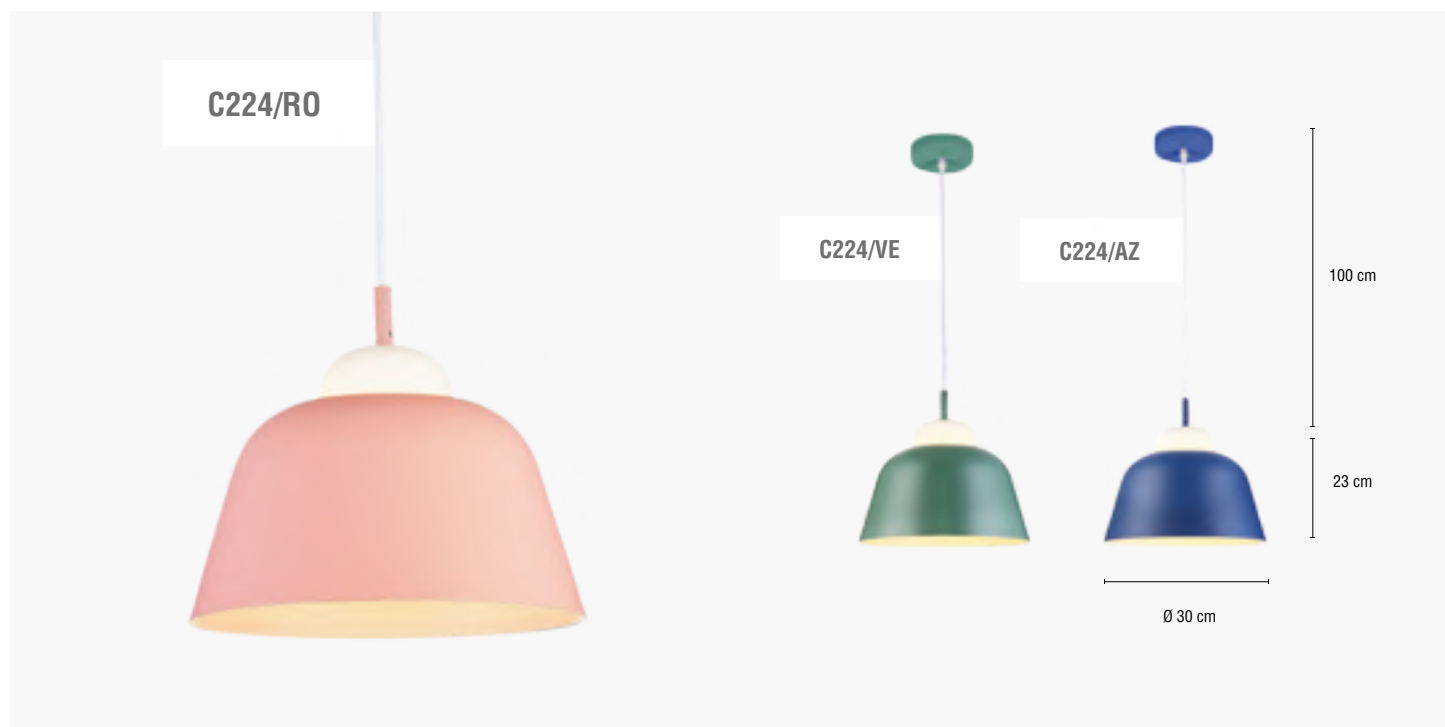

C224/RO

C224/VE

C224/AZ

100 cm

23 cm

Ø 30 cm

CÓDIGO	DESCRIPCIÓN	USO	MATERIAL	TERMINADO	POTENCIA	VOLTAJE	BASE	DIMENSIONES
C224/RO	Luminaria colgante para techo	Interior	Acero/Cristal	Rosa	40 W MÁX	125 V~	E27	Ø 30 x 23 cm Cable 100 cm
C224/VE	Luminaria colgante para techo	Interior	Acero/Cristal	Verde	40 W MÁX	125 V~	E27	Ø 30 x 23 cm Cable 100 cm
C224/AZ	Luminaria colgante para techo	Interior	Acero/Cristal	Azul	40 W MÁX	125 V~	E27	Ø 30 x 23 cm Cable 100 cm