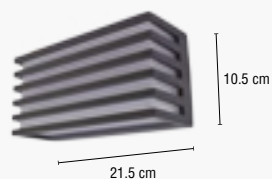

5225-LED/GF