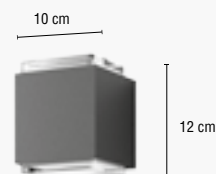

1025-LED/GF

CÓDIGO	DESCRIPCIÓN	USO	MATERIAL	TERMINADO	POTENCIA	VOLTAJE	IP	TEMP. DE COLOR	LUMENS	ÁNGULO DE APERTURA	DIMENSIONES
5225-LED/GF	Luminaria LED de sobreponer para muro	Exterior	Aluminio/PC	Grafito	9 W	100-240 V~	65	3 000 K	400 lm	N/A	21.5 x 8 x 10.5 cm
5226-LED/GF	Luminaria LED dirigible de sobreponer para muro	Exterior	Aluminio/PC	Grafito	6 W	100-240 V~	65	3 000 K	380 lm	350°	20 x 5.8 cm
5721-LED/BL	Luminaria LED de sobreponer para muro	Exterior	Aluminio	Blanco	12 W	100-240 V~	54	3 000 K	610 lm	90°	20 x 11 cm
1025-LED/GF	Luminaria LED de sobreponer para muro	Exterior	Aluminio/Cristal	Grafito	12 W	100-240 V~	54	3 000 K	170 lm	172°	10 x 10 x 12 cm