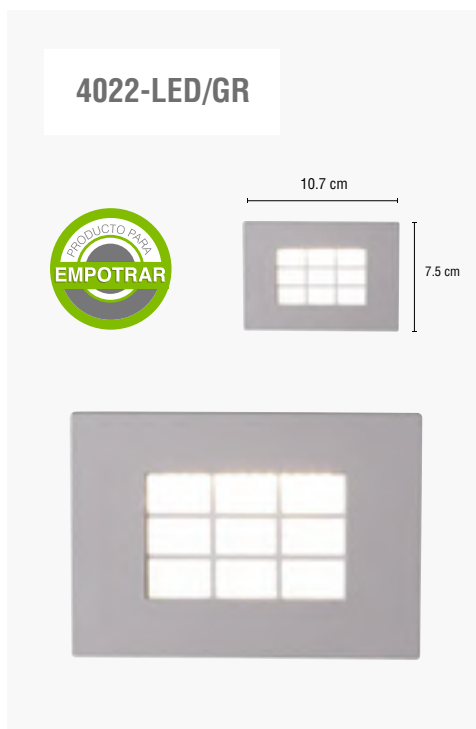

4022-LED/GR