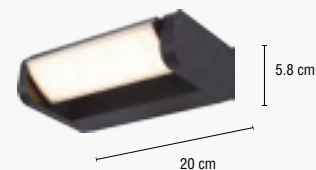

5226-LED/GF