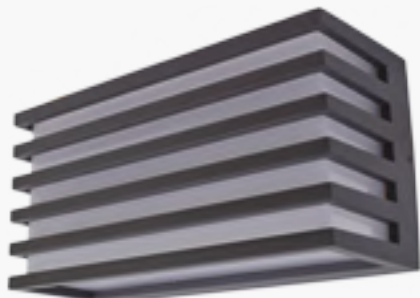

5225-LED/GF