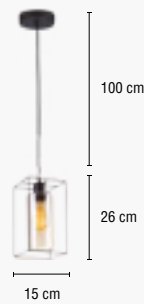

Luminarios de cortesía15

4721S-LED/BL	15
4721S-LED/GR	15
4231-LED/GF	15
4022-LED/GR	16
4023-LED/GR	16
4024-LED/GR	16

LÍNEA DECORATIVA

C083/NE

C077/NE-3

CÓDIGO	DESCRIPCIÓN	USO	MATERIAL	TERMINADO	POTENCIA	VOLTAJE	BASE	DIMENSIONES
C083/NE	Luminaria colgante para techo	Interior	Acero	Negro	40 W MÁX	125 V~	E27	15 x 26 cm Cable 100 cm
C077/NE-3	Luminaria colgante para techo	Interior	Acero	Negro	120 W MÁX	125 V~	E27 x 3	Ø 35 cm Cable 84 cm

* LÁMPARA  NO INCLUIDA

Visita www.calux.com.mx para mayor información

C219/NE

C219/NE

C219/BL

C219/OR

100 cm

15.5 cm

Ø 25 cm

CÓDIGO	DESCRIPCIÓN	USO	MATERIAL	TERMINADO	POTENCIA	VOLTAJE	BASE	DIMENSIONES
C219/NE	Luminaria colgante para techo	Interior	Acero	Negro	40 W MÁX	125 V~	E27	Ø 25x15.5 cm Cable 100 cm
C219/BL	Luminaria colgante para techo	Interior	Acero	Blanco	40 W MÁX	125 V~	E27	Ø 25x15.5 cm Cable 100 cm
C219/OR	Luminaria colgante para techo	Interior	Acero	Oro Mate	40 W MÁX	125 V~	E27	Ø 25x15.5 cm Cable 100 cm

CÓDIGO	DESCRIPCIÓN	USO	MATERIAL	TERMINADO	POTENCIA	VOLTAJE	BASE	DIMENSIONES
C227/BL	Luminaria colgante para techo	Interior	Acero	Blanco	40 W MÁX	125 V~	E27	Ø 27 x 18 cm Cable 90 cm
C227/NE	Luminaria colgante para techo	Interior	Acero	Negro	40 W MÁX	125 V~	E27	Ø 27 x 18 cm Cable 90 cm
C226/BL	Luminaria colgante para techo	Interior	Acero	Blanco	40 W MÁX	125 V~	E27	Ø 36 x 29 cm Cable 100 cm
C226/NE	Luminaria colgante para techo	Interior	Acero	Negro	40 W MÁX	125 V~	E27	Ø 36 x 29 cm Cable 100 cm