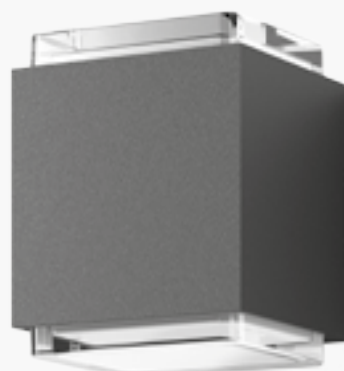

5225-LED/GF

5226-LED/GF

5721-LED/BL

1025-LED/GF

CÓDIGO	DESCRIPCIÓN	USO	MATERIAL	TERMINADO	POTENCIA	VOLTAJE	IP	TEMP. DE COLOR	LUMENS	ÁNGULO DE APERTURA	DIMENSIONES
5225-LED/GF	Luminaria LED de sobreponer para muro	Exterior	Aluminio/PC	Grafito	9 W	100-240 V~	65	3 000 K	400 lm	N/A	21.5 x 8 x 10.5 cm
5226-LED/GF	Luminaria LED dirigible de sobreponer para muro	Exterior	Aluminio/PC	Grafito	6 W	100-240 V~	65	3 000 K	380 lm	350°	20 x 5.8 cm
5721-LED/BL	Luminaria LED de sobreponer para muro	Exterior	Aluminio	Blanco	12 W	100-240 V~	54	3 000 K	610 lm	90°	20 x 11 cm
1025-LED/GF	Luminaria LED de sobreponer para muro	Exterior	Aluminio/Cristal	Grafito	12 W	100-240 V~	54	3 000 K	170 lm	172°	10 x 10 x 12 cm