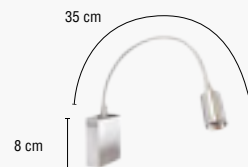

F1095-LED/SA